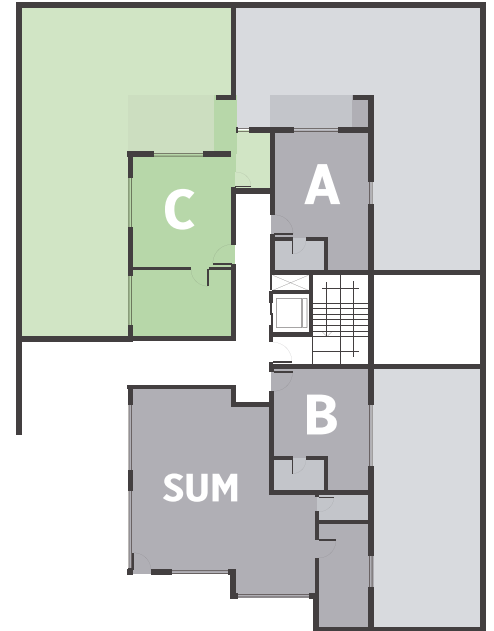

DEPARTAMENTO 2 AMBIENTE

Departamento C - Planta Baja

DESCRIPCION:

- 2 Dormitorio
- Living / Comedor
- Cocina
- 1 Baño
- Galería / Jardín privado
- Parrilla

Posee cochera

SUPERFICIE:

Cubierta: 40 m²

Exterior: 12 + 76 m²

ETAPA:

ETAPA 3

DEPARTAMENTO MONOAMBIENTE

Departamento A - Pisos del 1 al 4

DESCRIPCION:

- 1 Dormitorio
- Comedor
- Cocina
- 1 Baño
- Balcón
- Parrilla

Posee cochera

SUPERFICIE:

Cubierta: 25 m²

Exterior: 6,5 m²

ETAPA:

ETAPA 3

DEPARTAMENTO MONOAMBIENTE

Departamento B - Pisos del 1 al 4

DESCRIPCION:

- 1 Dormitorio
- Comedor
- Cocina
- 1 Baño

Departamento D - Pisos del 1 al 4

DESCRIPCION:

- 1 Dormitorio
- Living / Comedor
- Cocina
- 1 Baño
- Balcón
- Parrilla

Posee cochera

SUPERFICIE:

Cubierta: 47 m²

Exterior: 12 m²

ETAPA: