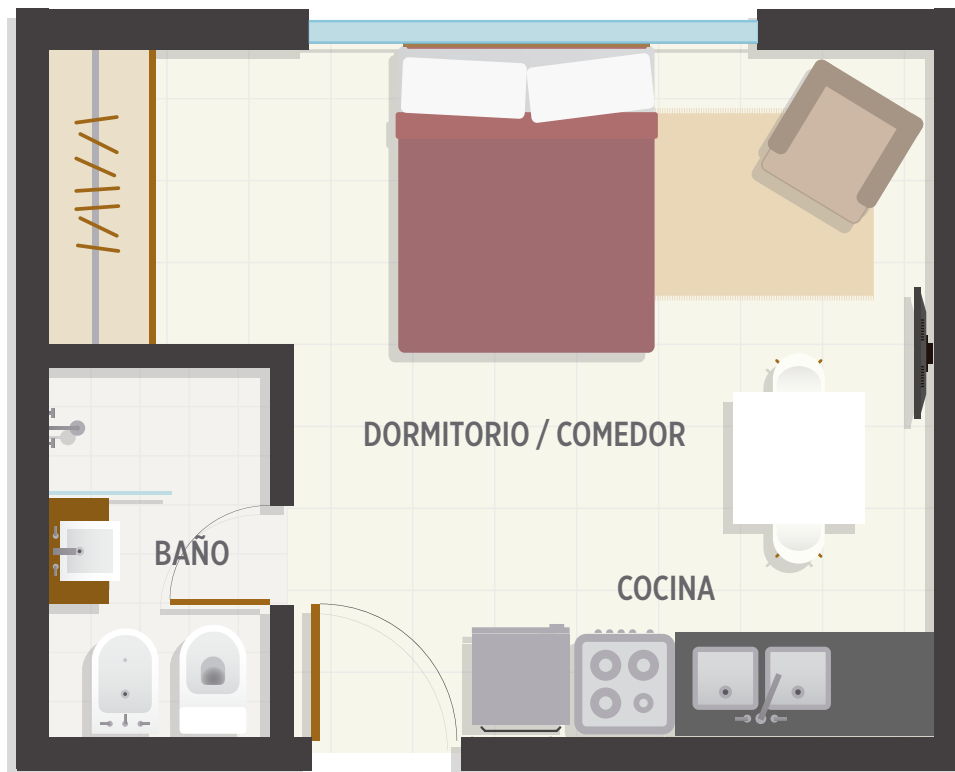

Cubierta: 25 m²

Exterior: 6,5 m²

ETAPA:

ETAPA 3

DEPARTAMENTO MONOAMBIENTE

Departamento B - Pisos del 1 al 4

DESCRIPCION:

- 1 Dormitorio
- Comedor
- Cocina
- 1 Baño

Posee cochera

SUPERFICIE:

Cubierta: 28 m²

ETAPA:

ETAPA 3

DEPARTAMENTO MONOAMBIENTE

Departamento C - Pisos del 1 al 4

DESCRIPCION:

- 1 Dormitorio
- Comedor
- Cocina
- 1 Baño
- Balcón
- Parrilla

Posee cochera

SUPERFICIE:

Cubierta: 24,2 m²

Exterior: 9 m²

ETAPA:

ETAPA 3

DEPARTAMENTO 2 AMBIENTES

Departamento D - Pisos del 1 al 4

DESCRIPCION:

- 1 Dormitorio
- Living / Comedor
- Cocina
- 1 Baño
- Balcón
- Parrilla

Posee cochera

SUPERFICIE:

Cubierta: 47 m²

Exterior: 12 m²

ETAPA: