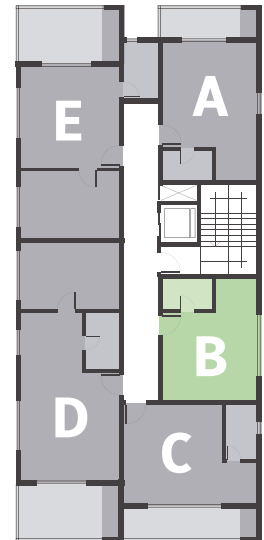

DEPARTAMENTO 2 AMBIENTE

Departamento C - Planta Baja

DESCRIPCION:

- 2 Dormitorio
- Living / Comedor
- Cocina
- 1 Baño
- Galería / Jardín privado
- Parrilla

Posee cochera

SUPERFICIE:

Cubierta: 40 m²

Exterior: 12 + 76 m²

Cubierta: 25 m²

Exterior: 6,5 m²

ETAPA:

ETAPA 3

DEPARTAMENTO MONOAMBIENTE

Departamento B - Pisos del 1 al 4

DESCRIPCION:

- 1 Dormitorio
- Comedor
- Cocina
- 1 Baño

Posee cochera

SUPERFICIE:

Cubierta: 28 m²

ETAPA:

ETAPA 3

DEPARTAMENTO MONOAMBIENTE

Departamento C - Pisos del 1 al 4

DESCRIPCION:

- 1 Dormitorio
- Comedor
- Cocina
- 1 Baño
- Balcón
- Parrilla

Posee cochera

SUPERFICIE:

Cubierta: 24,2 m²

Exterior: 9 m²

ETAPA:

ETAPA 3

DEPARTAMENTO 2 AMBIENTES