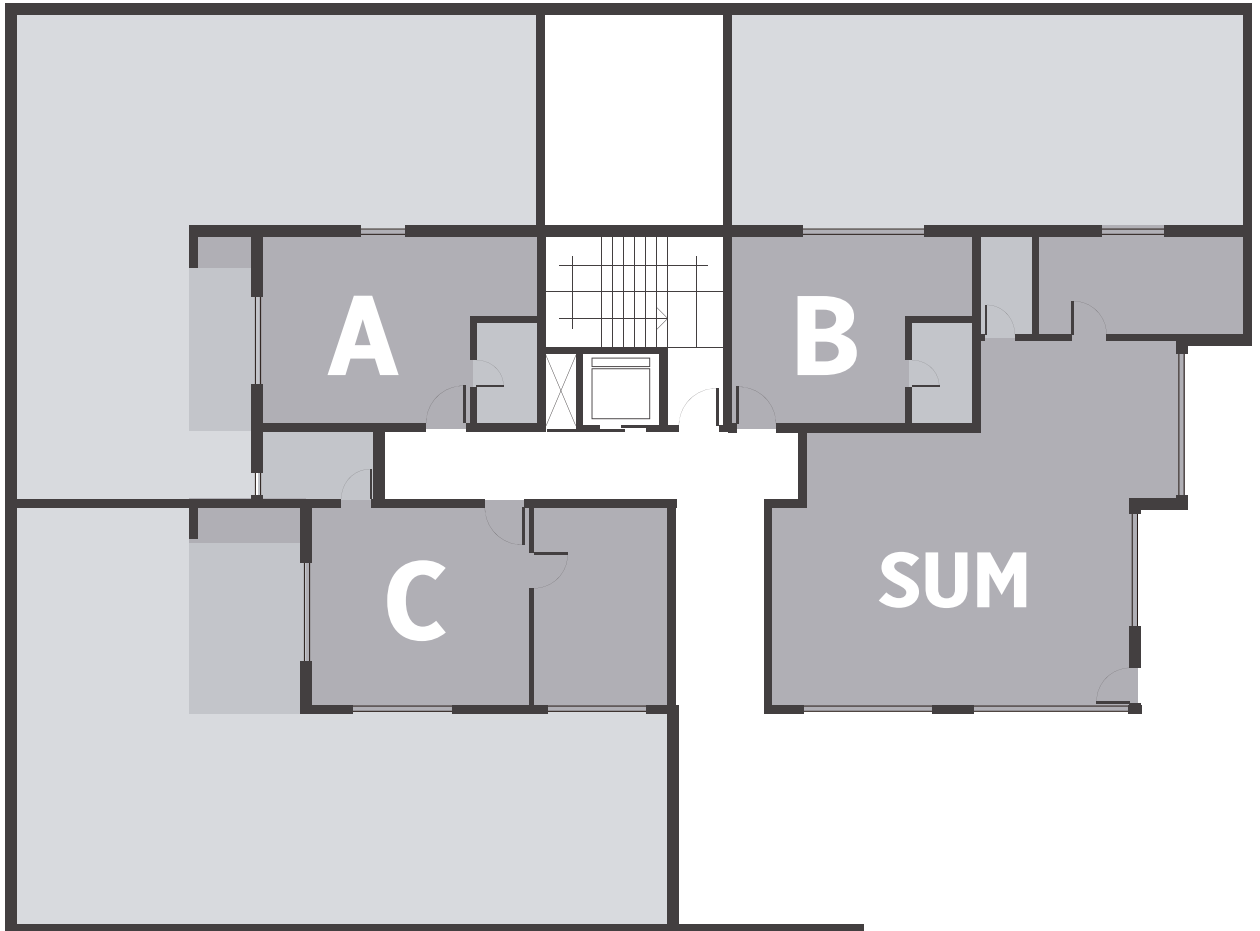

ETAPA III

Departamentos - Planta Baja

Departamentos - Pisos del 1 al 4

ETAPA 3

DEPARTAMENTO MONOAMBIENTE

Departamento A - Planta Baja

DESCRIPCION:

- 1 Dormitorio
- Comedor
- Cocina
- 1 Baño
- Galería / Jardín privado
- Parrilla

Posee cochera

SUPERFICIE:

Cubierta: 25 m²

Exterior: 88 m²

ETAPA:

ETAPA 3

DEPARTAMENTO MONOAMBIENTE

Departamento B - Planta Baja

DESCRIPCION:

- 1 Dormitorio
- Comedor
- Cocina
- 1 Baño
- Jardín privado
- Parrilla

Posee cochera

SUPERFICIE:

Cubierta: 28 m²

Exterior: 53 m²

ETAPA:

ETAPA 3

Departamento D - Pisos del 1 al 4

DESCRIPCION:

- 1 Dormitorio
- Living / Comedor
- Cocina
- 1 Baño
- Balcón
- Parrilla

Posee cochera

SUPERFICIE:

Cubierta: 47 m²

Exterior: 12 m²

ETAPA: