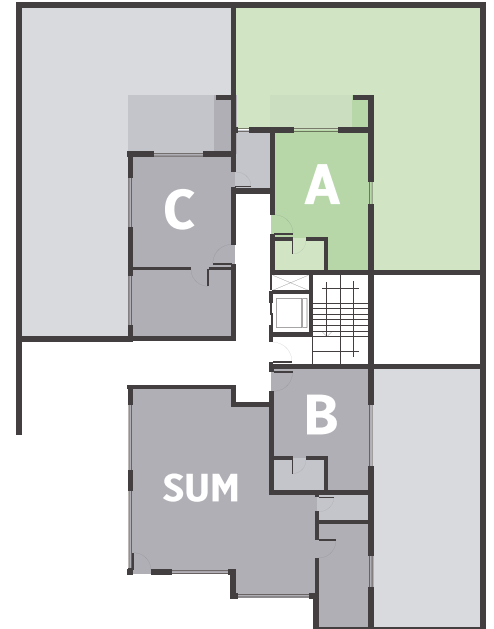

ETAPA III

Departamentos - Planta Baja

Departamentos - Pisos del 1 al 4

ETAPA 3

DEPARTAMENTO MONOAMBIENTE

Departamento A - Planta Baja

DESCRIPCION:

- 1 Dormitorio
- Comedor
- Cocina
- 1 Baño
- Galería / Jardín privado
- Parrilla

Posee cochera

SUPERFICIE:

Cubierta: 25 m²

Exterior: 88 m²

ETAPA:

ETAPA 3

DEPARTAMENTO MONOAMBIENTE

Departamento B - Planta Baja

DESCRIPCION:

- 1 Dormitorio
- Comedor
- Cocina
- 1 Baño
- Jardín privado
- Parrilla

Posee cochera

SUPERFICIE:

Cubierta: 28 m²

Exterior: 53 m²

ETAPA:

ETAPA 3

Departamento D - Pisos del 1 al 4

DESCRIPCION:

- 1 Dormitorio
- Living / Comedor
- Cocina
- 1 Baño
- Balcón
- Parrilla

Posee cochera

SUPERFICIE:

Cubierta: 47 m²

Exterior: 12 m²

ETAPA: