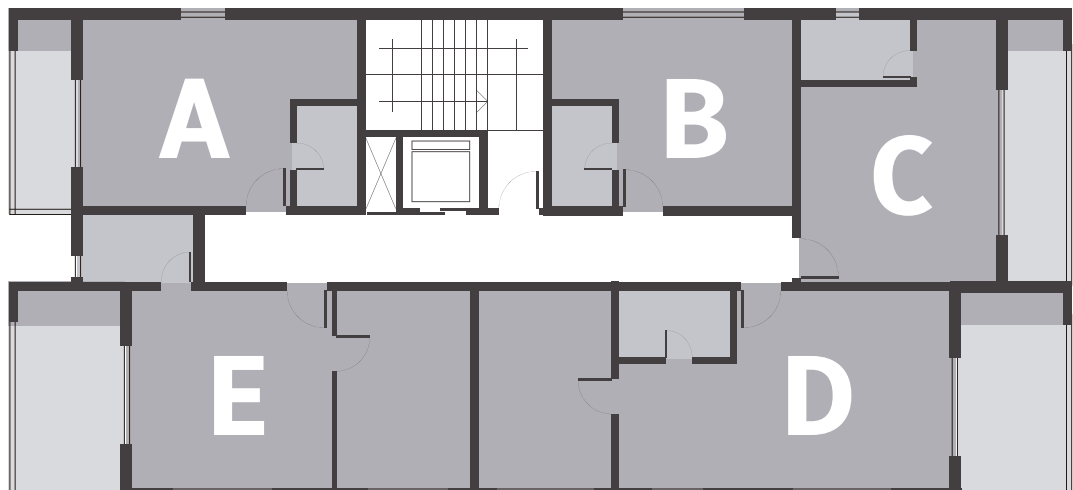

ETAPA III

Departamentos - Planta Baja

Departamentos - Pisos del 1 al 4

ETAPA 3

DEPARTAMENTO MONOAMBIENTE

Departamento A - Planta Baja

DESCRIPCION:

- 1 Dormitorio
- Comedor
- Cocina
- 1 Baño
- Galería / Jardín privado
- Parrilla

Posee cochera

SUPERFICIE:

Cubierta: 25 m²

Exterior: 88 m²

ETAPA:

ETAPA 3

DEPARTAMENTO MONOAMBIENTE

Departamento B - Planta Baja

DESCRIPCION:

- 1 Dormitorio
- Comedor
- Cocina
- 1 Baño
- Jardín privado
- Parrilla

Posee cochera

SUPERFICIE:

Cubierta: 28 m²

Exterior: 53 m²

ETAPA:

ETAPA 3

Departamento D - Pisos del 1 al 4

DESCRIPCION:

- 1 Dormitorio
- Living / Comedor
- Cocina
- 1 Baño
- Balcón
- Parrilla

Posee cochera

SUPERFICIE:

Cubierta: 47 m²

Exterior: 12 m²

ETAPA: