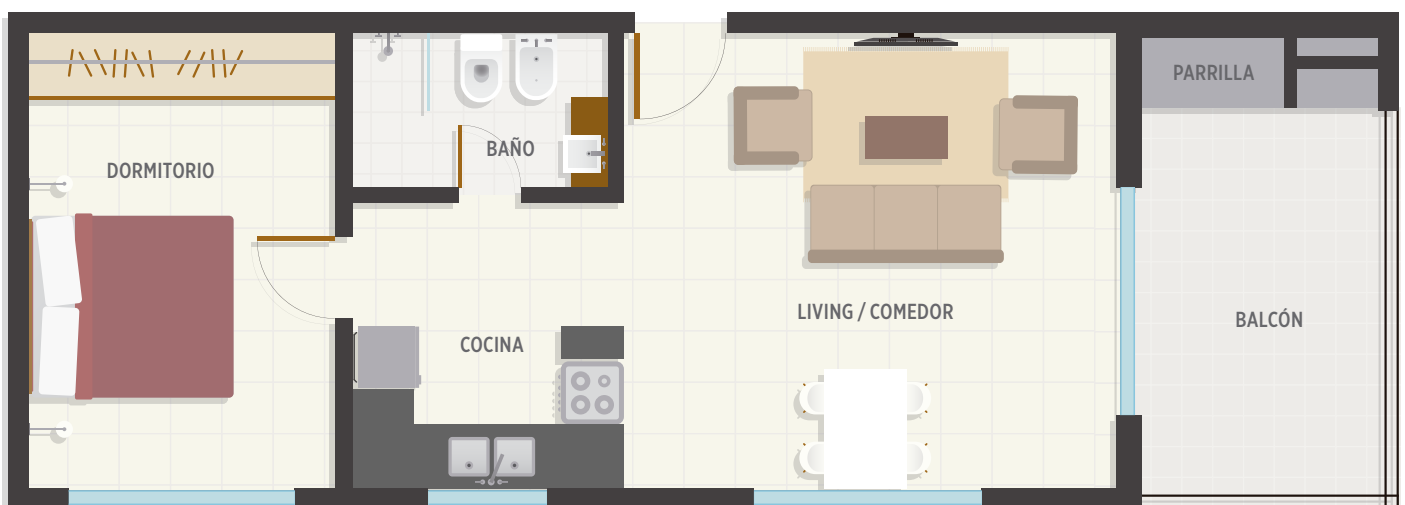

- 1 Dormitorio
- Comedor
- Cocina
- 1 Baño
- Balcón
- Parrilla

Posee cochera

SUPERFICIE:

Cubierta: 24,2 m²

Exterior: 9 m²

ETAPA:

ETAPA 3

DEPARTAMENTO 2 AMBIENTES

Departamento D - Pisos del 1 al 4

DESCRIPCION:

- 1 Dormitorio
- Living / Comedor
- Cocina
- 1 Baño
- Balcón
- Parrilla

Posee cochera

SUPERFICIE:

Cubierta: 47 m²

Exterior: 12 m²

ETAPA:

ETAPA 3

DEPARTAMENTO 2 AMBIENTES

Departamento E - Pisos del 1 al 4

DESCRIPCION:

- 1 Dormitorio
- Living / Comedor
- Cocina
- 1 Baño
- Balcón
- Parrilla

Posee cochera

SUPERFICIE:

Cubierta: 38 m²

Exterior: 12 m²

ETAPA: