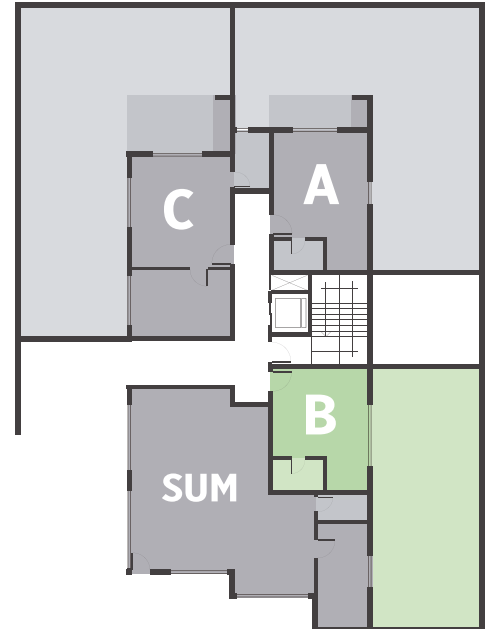

Posee cochera

SUPERFICIE:

Cubierta: 25 m²

Exterior: 88 m²

ETAPA:

ETAPA 3

DEPARTAMENTO MONOAMBIENTE

Departamento B - Planta Baja

DESCRIPCION:

- 1 Dormitorio
- Comedor
- Cocina
- 1 Baño
- Jardín privado
- Parrilla

Posee cochera

SUPERFICIE:

Cubierta: 28 m²

Exterior: 53 m²

ETAPA:

ETAPA 3

DEPARTAMENTO 2 AMBIENTE

Departamento C - Planta Baja

DESCRIPCION:

- 2 Dormitorio
- Living / Comedor
- Cocina
- 1 Baño
- Galería / Jardín privado
- Parrilla

Posee cochera

SUPERFICIE:

Cubierta: 40 m²

Exterior: 12 + 76 m²

Departamento D - Pisos del 1 al 4

DESCRIPCION:

- 1 Dormitorio
- Living / Comedor
- Cocina
- 1 Baño
- Balcón
- Parrilla

Posee cochera

SUPERFICIE:

Cubierta: 47 m²

Exterior: 12 m²

ETAPA: