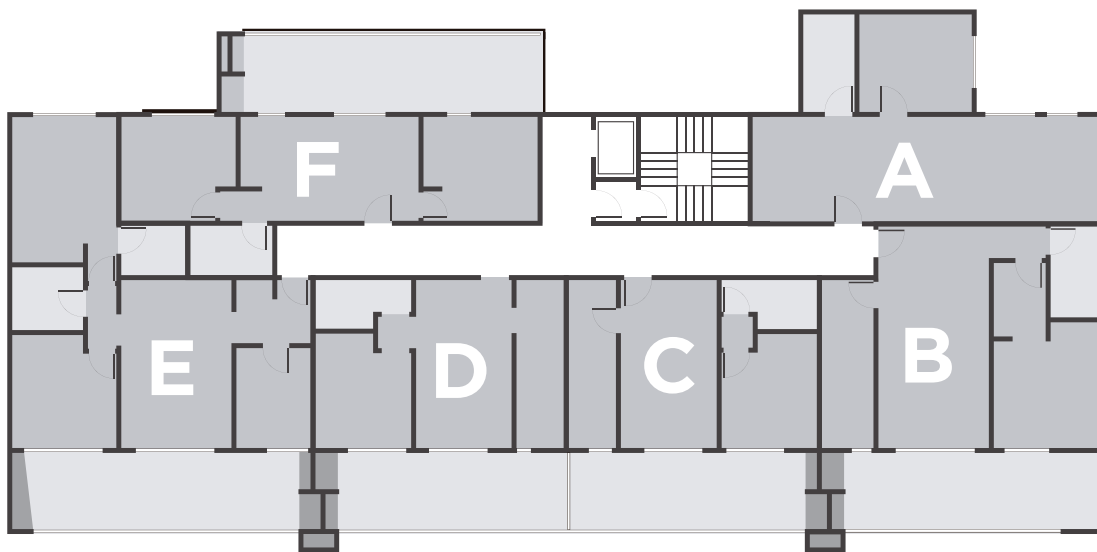

ETAPA I

Departamentos - Pisos del 1 al 3

Departamentos - Piso 4

ETAPA 1

DEPARTAMENTO 2 AMBIENTES

Departamento A - Pisos del 1 al 3

DESCRIPCION:

- 1 Dormitorio
- Living / Comedor
- Cocina
- 1 Baño

SUPERFICIE:

Cubierta: 54 m²

Exterior: 0 m²

ETAPA:

Posee cochera

ETAPA 1

DEPARTAMENTO 2 AMBIENTES

Departamento B - Pisos del 1 al 3

DESCRIPCION:

- 1 Dormitorio
- Living / Comedor
- Cocina
- 1 Baño
- Balcón
- Parrilla

Posee cochera

SUPERFICIE:

Cubierta: 58 m²

Exterior: 23 m²

ETAPA:

ETAPA 1