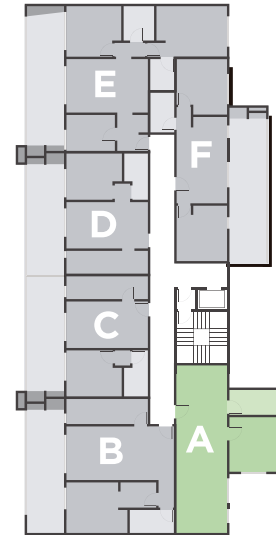

ETAPA I

Departamentos - Pisos del 1 al 3

Departamentos - Piso 4

ETAPA 1

DEPARTAMENTO 2 AMBIENTES

Departamento A - Pisos del 1 al 3

DESCRIPCION:

- 1 Dormitorio
- Living / Comedor
- Cocina
- 1 Baño

SUPERFICIE:

Cubierta: 54 m²

Exterior: 0 m²

ETAPA:

Posee cochera

ETAPA 1

DEPARTAMENTO 2 AMBIENTES

Departamento B - Pisos del 1 al 3

DESCRIPCION:

- 1 Dormitorio
- Living / Comedor
- Cocina
- 1 Baño
- Balcón
- Parrilla

Posee cochera

SUPERFICIE:

Cubierta: 58 m²

Exterior: 23 m²

ETAPA:

ETAPA 1

DEPARTAMENTO 2 AMBIENTES

Departamento C - Pisos del 1 al 3

DESCRIPCION:

- 1 Dormitorio
- Living / Comedor
- Cocina
- 1 Baño
- Balcón
- Parrilla

Posee cochera

SUPERFICIE:

Cubierta: 42 m²

Exterior: 17 m²