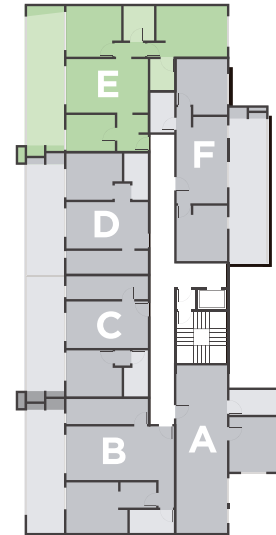

DEPARTAMENTO 2 AMBIENTES

Departamento C - Pisos del 1 al 3

DESCRIPCION:

- 1 Dormitorio
- Living / Comedor
- Cocina
- 1 Baño
- Balcón
- Parrilla

Posee cochera

SUPERFICIE:

Cubierta: 42 m²

Exterior: 17 m²

Cubierta: 42 m²

Exterior: 17 m²

ETAPA:

ETAPA 1

DEPARTAMENTO 3 AMBIENTES

Departamento E - Pisos del 1 al 3

DESCRIPCION:

- 2 Dormitorios
- Living / Comedor
- Cocina
- 2 Baños
- Balcón
- Parrilla

Posee cochera

SUPERFICIE:

Cubierta: 71 m²

Exterior: 24 m²

ETAPA:

ETAPA 1

DEPARTAMENTO 3 AMBIENTES

Departamento F - Pisos del 1 al 3