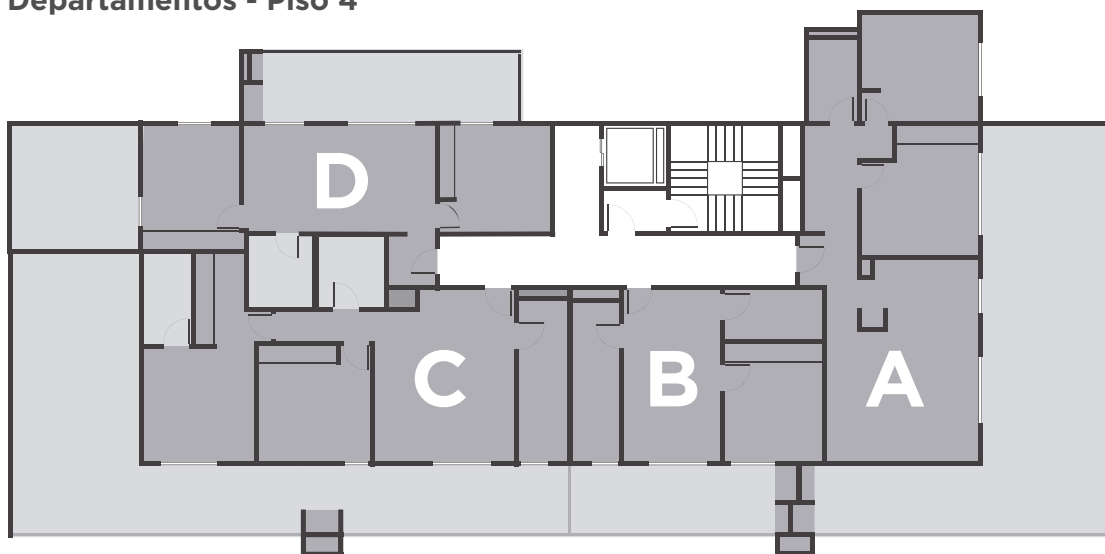

ETAPA I

Departamentos - Pisos del 1 al 3

Departamentos - Piso 4

ETAPA 1

DEPARTAMENTO 2 AMBIENTES

Departamento A - Pisos del 1 al 3

DESCRIPCION:

- 1 Dormitorio
- Living / Comedor
- Cocina
- 1 Baño

SUPERFICIE:

Cubierta: 54 m²

Exterior: 0 m²

ETAPA:

Posee cochera

ETAPA 1

DEPARTAMENTO 2 AMBIENTES

Departamento B - Pisos del 1 al 3

DESCRIPCION:

- 1 Dormitorio
- Living / Comedor
- Cocina
- 1 Baño
- Balcón
- Parrilla

Posee cochera

SUPERFICIE:

Cubierta: 58 m²

Exterior: 23 m²

ETAPA:

ETAPA 1

DEPARTAMENTO 2 AMBIENTES

Departamento C - Pisos del 1 al 3

DESCRIPCION:

- 1 Dormitorio
- Living / Comedor
- Cocina
- 1 Baño
- Balcón
- Parrilla

Posee cochera

SUPERFICIE:

Cubierta: 42 m²

Exterior: 17 m²