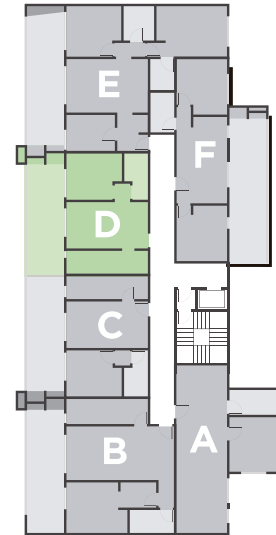

DEPARTAMENTO 2 AMBIENTES

Departamento C - Pisos del 1 al 3

DESCRIPCION:

- 1 Dormitorio
- Living / Comedor
- Cocina
- 1 Baño
- Balcón
- Parrilla

Posee cochera

SUPERFICIE:

Cubierta: 42 m²

Exterior: 17 m²

ETAPA:

ETAPA 1

DEPARTAMENTO 2 AMBIENTES

Departamento D - Pisos del 1 al 3

DESCRIPCION:

- 1 Dormitorio
- Living / Comedor
- Cocina
- 1 Baño
- Balcón
- Parrilla

Posee cochera

SUPERFICIE:

Cubierta: 42 m²

Exterior: 17 m²

ETAPA:

ETAPA 1

DEPARTAMENTO 3 AMBIENTES

Departamento E - Pisos del 1 al 3

DESCRIPCION:

- 2 Dormitorios
- Living / Comedor
- Cocina
- 2 Baños
- Balcón
- Parrilla

Posee cochera

SUPERFICIE:

Cubierta: 71 m²

Exterior: 24 m²

ETAPA:

ETAPA 1

DEPARTAMENTO 3 AMBIENTES

Departamento F - Pisos del 1 al 3