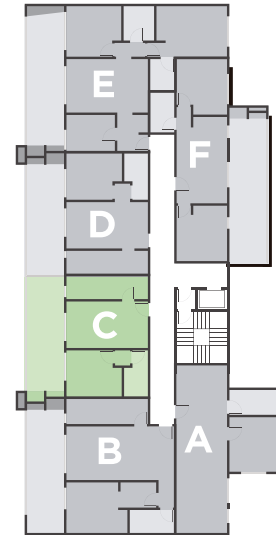

ETAPA I

Departamentos - Pisos del 1 al 3

Departamentos - Piso 4

ETAPA 1

DEPARTAMENTO 2 AMBIENTES

Departamento A - Pisos del 1 al 3

DESCRIPCION:

- 1 Dormitorio
- Living / Comedor
- Cocina
- 1 Baño

DESCRIPCION:

- 1 Dormitorio
- Living / Comedor
- Cocina
- 1 Baño
- Balcón
- Parrilla

Posee cochera

SUPERFICIE:

Cubierta: 58 m²

Exterior: 23 m²

ETAPA:

ETAPA 1

DEPARTAMENTO 2 AMBIENTES

Departamento C - Pisos del 1 al 3

DESCRIPCION:

- 1 Dormitorio
- Living / Comedor
- Cocina
- 1 Baño
- Balcón
- Parrilla

Posee cochera

SUPERFICIE:

Cubierta: 42 m²

Exterior: 17 m²

ETAPA:

ETAPA 1

DEPARTAMENTO 2 AMBIENTES

Departamento D - Pisos del 1 al 3

DESCRIPCION:

- 1 Dormitorio
- Living / Comedor
- Cocina
- 1 Baño
- Balcón
- Parrilla

Posee cochera

SUPERFICIE: