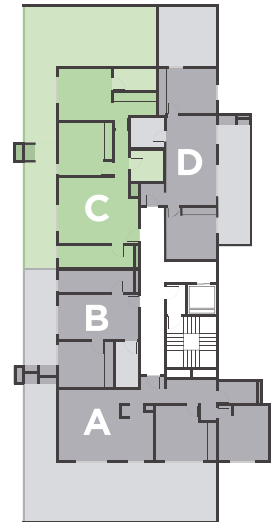

DEPARTAMENTO 2 AMBIENTES

Departamento C - Pisos del 1 al 3

DESCRIPCION:

- 1 Dormitorio
- Living / Comedor
- Cocina
- 1 Baño
- Balcón
- Parrilla

Posee cochera

SUPERFICIE:

Cubierta: 42 m²

Exterior: 17 m²

Exterior: 16 m²

ETAPA:

ETAPA 1

DEPARTAMENTO 3 AMBIENTES

Departamento C - Piso 4

DESCRIPCION:

- 2 Dormitorio
- Living / Comedor
- Cocina
- 2 Baño
- Balcón
- Parrilla

Posee cochera

SUPERFICIE:

Cubierta: 75 m²

Exterior: 65 m²

ETAPA:

ETAPA 1

DEPARTAMENTO 3 AMBIENTES

Departamento D - Piso 4

DESCRIPCION:

- 2 Dormitorio
- Living / Comedor
- Cocina
- 1 Baño
- Balcón
- Parrilla

Posee cochera

SUPERFICIE:

Cubierta: 48 m²

Exterior: 34 m²

ETAPA: