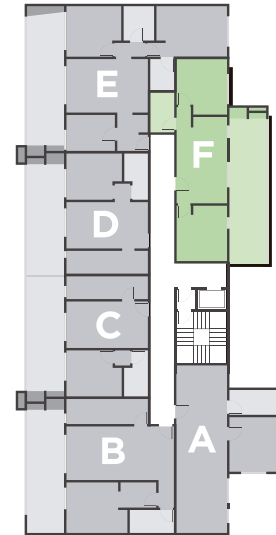

Posee cochera

SUPERFICIE:

Cubierta: 71 m²

Exterior: 24 m²

ETAPA:

ETAPA 1

DEPARTAMENTO 3 AMBIENTES

Departamento F - Pisos del 1 al 3

DESCRIPCION:

- 2 Dormitorios
- Living / Comedor
- Cocina
- 1 Baño
- Balcón
- Parrilla

Posee cochera

SUPERFICIE:

Cubierta: 47 m²

Exterior: 30 m²

ETAPA:

ETAPA 1

DEPARTAMENTO 3 AMBIENTES

Departamento A - Piso 4

DESCRIPCION:

- 2 Dormitorio
- Living / Comedor
- Cocina
- 1 Baño
- Balcón / Terraza
- Parrilla

Posee cochera

SUPERFICIE:

Cubierta: 68 m²

Exterior: 62 m²