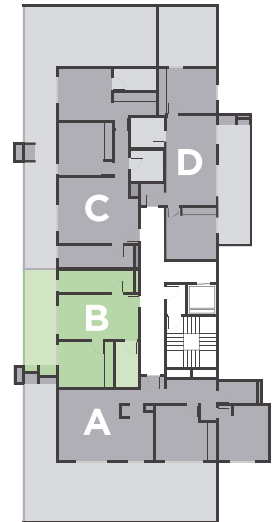

DEPARTAMENTO 2 AMBIENTES

Departamento C - Pisos del 1 al 3

DESCRIPCION:

- 1 Dormitorio
- Living / Comedor
- Cocina
- 1 Baño
- Balcón
- Parrilla

Posee cochera

SUPERFICIE:

Cubierta: 42 m²

Exterior: 17 m²

DEPARTAMENTO 3 AMBIENTES

Departamento A - Piso 4

DESCRIPCION:

- 2 Dormitorio
- Living / Comedor
- Cocina
- 1 Baño
- Balcón / Terraza
- Parrilla

Posee cochera

SUPERFICIE:

Cubierta: 68 m²

Exterior: 62 m²

ETAPA 1

DEPARTAMENTO 2 AMBIENTES

Departamento B - Piso 4

DESCRIPCION:

- 1 Dormitorio
- Living / Comedor
- Cocina
- 1 Baño
- Balcón / Terraza
- Parrilla

Posee cochera

SUPERFICIE:

Cubierta: 41 m²

Exterior: 16 m²

ETAPA:

ETAPA 1

DEPARTAMENTO 3 AMBIENTES

Departamento C - Piso 4

DESCRIPCION:

- 2 Dormitorio
- Living / Comedor
- Cocina
- 2 Baño
- Balcón
- Parrilla

Posee cochera