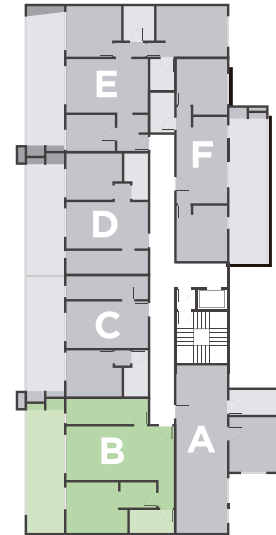

ETAPA I

Departamentos - Pisos del 1 al 3

Departamentos - Piso 4

ETAPA 1

DEPARTAMENTO 2 AMBIENTES

Departamento A - Pisos del 1 al 3

DESCRIPCION:

- 1 Dormitorio
- Living / Comedor
- Cocina
- 1 Baño

SUPERFICIE:

Cubierta: 54 m²

Exterior: 0 m²

ETAPA:

Posee cochera

ETAPA 1

DEPARTAMENTO 2 AMBIENTES

Departamento B - Pisos del 1 al 3

DESCRIPCION:

- 1 Dormitorio
- Living / Comedor
- Cocina
- 1 Baño
- Balcón
- Parrilla

Posee cochera

SUPERFICIE:

Cubierta: 58 m²

Exterior: 23 m²

ETAPA:

ETAPA 1

DEPARTAMENTO 2 AMBIENTES

Departamento C - Pisos del 1 al 3

DESCRIPCION:

- 1 Dormitorio
- Living / Comedor
- Cocina
- 1 Baño
- Balcón
- Parrilla

Posee cochera

SUPERFICIE:

Cubierta: 42 m²

Exterior: 17 m²